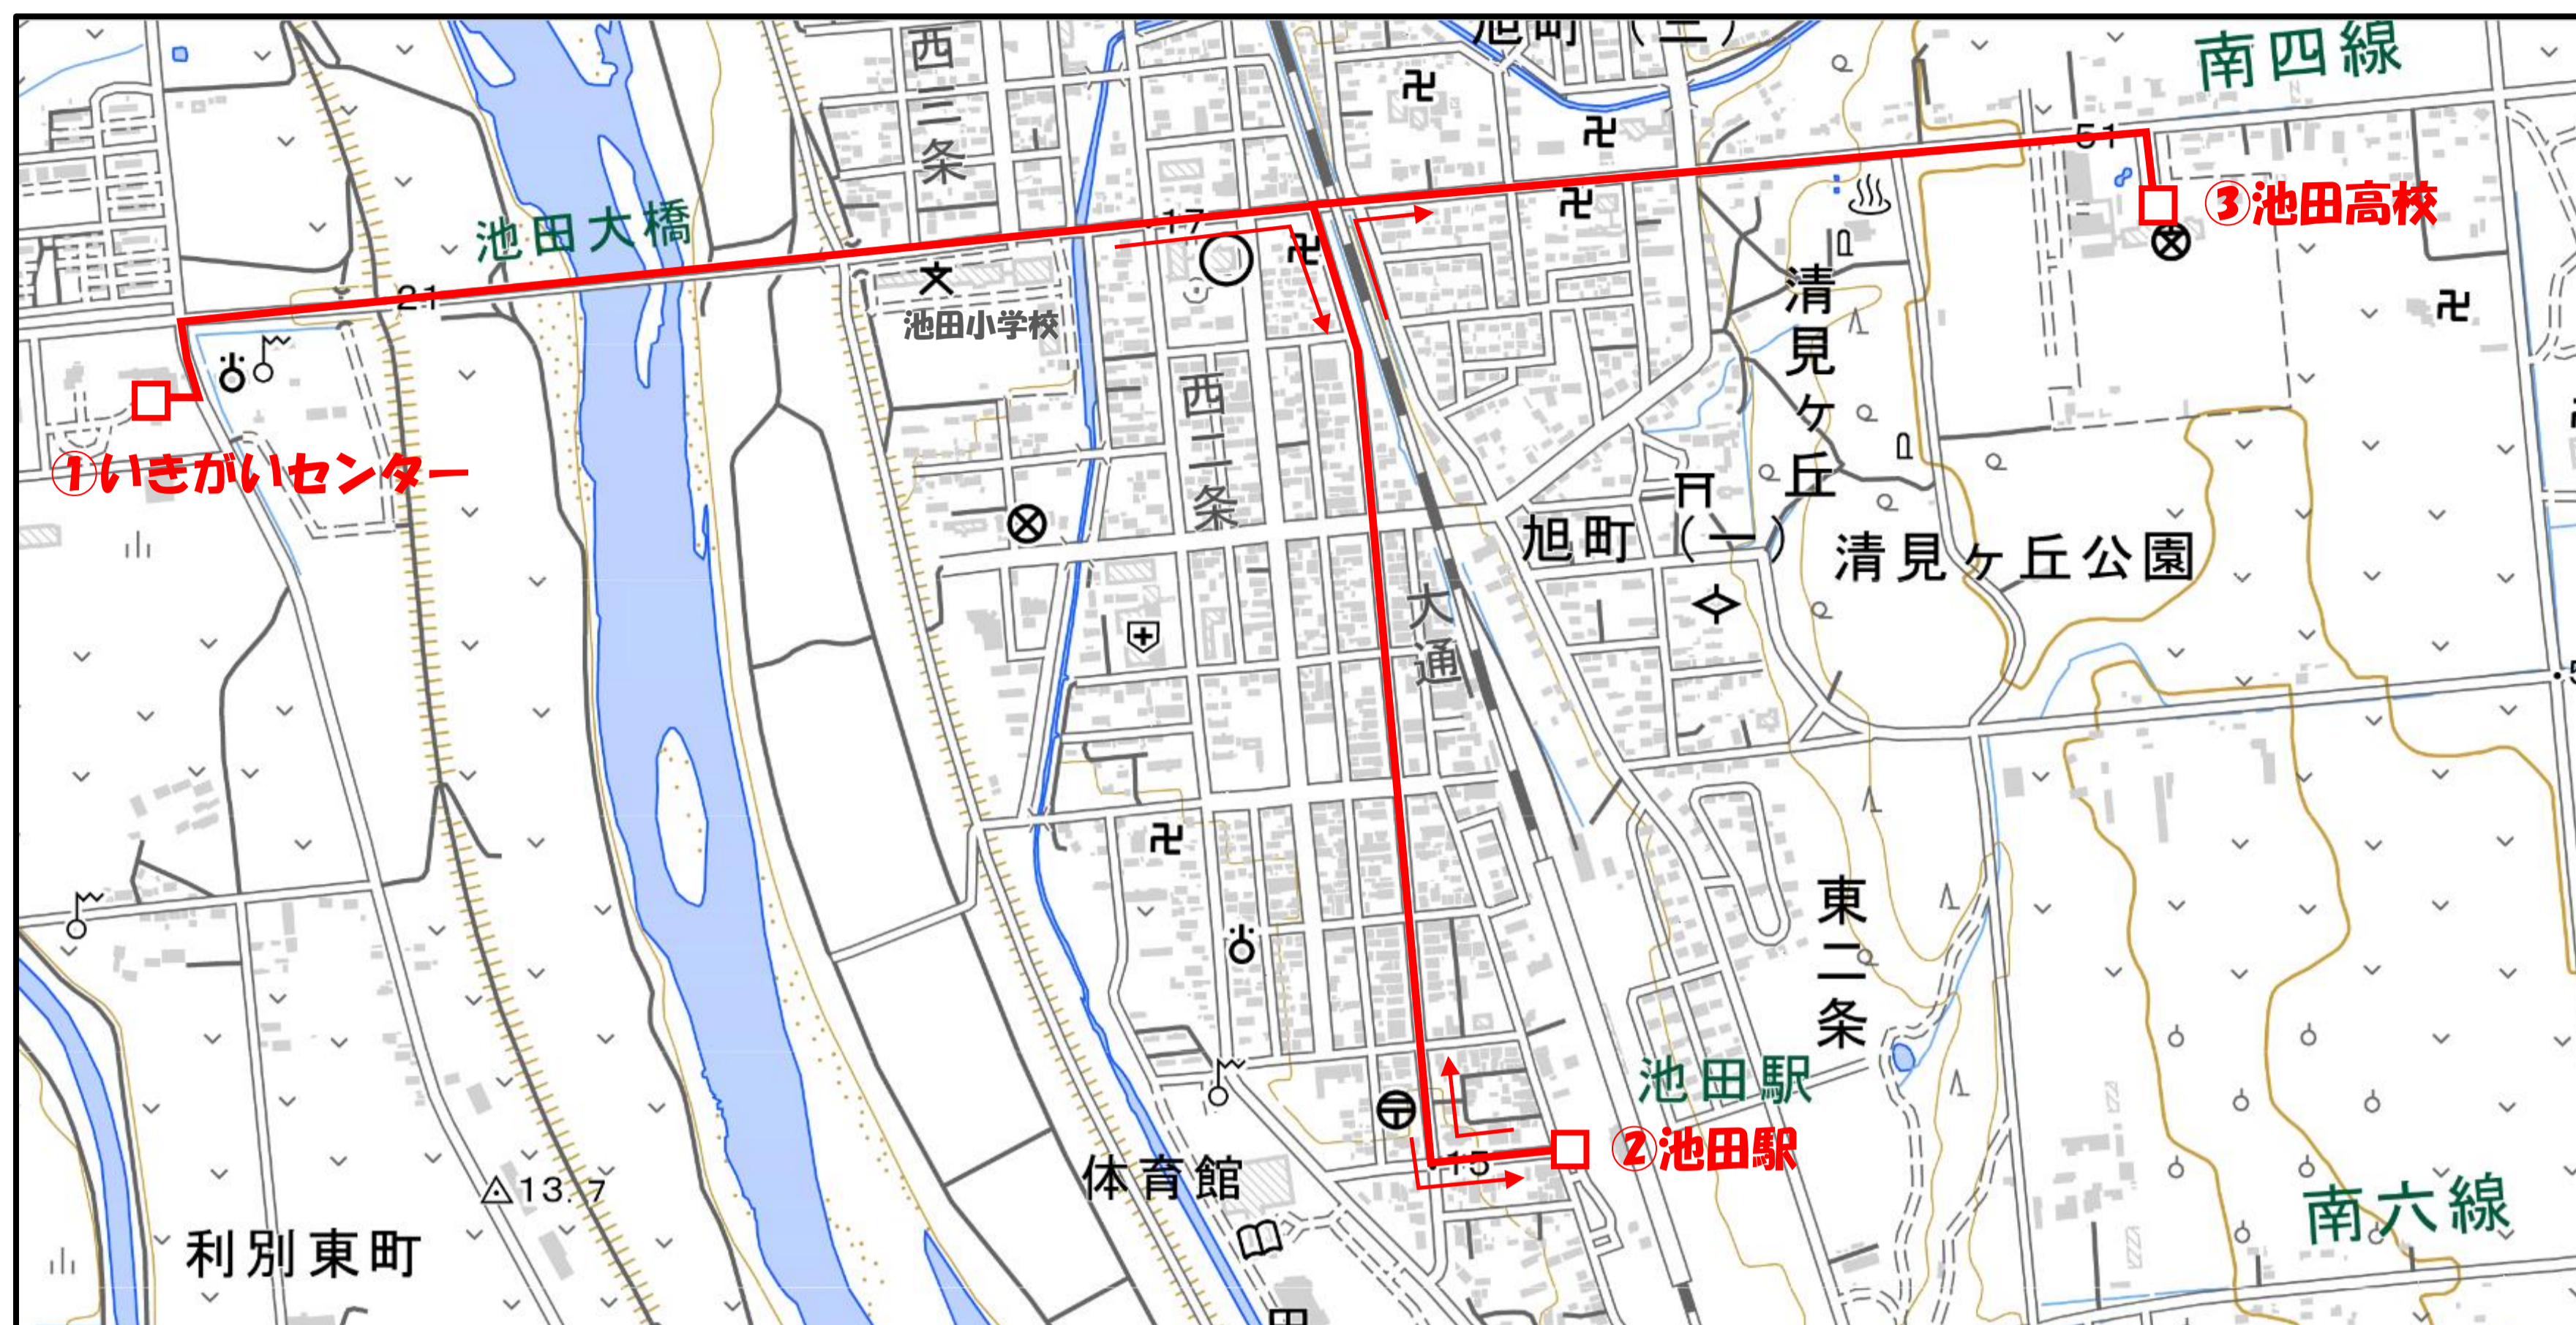

■池田高校通学バス 路線図

■池田高校通学バス 時刻表

No.	停留所名称	時刻
1	いきがいセンター	8:15
2	池田駅	8:25
3	池田高校	8:35